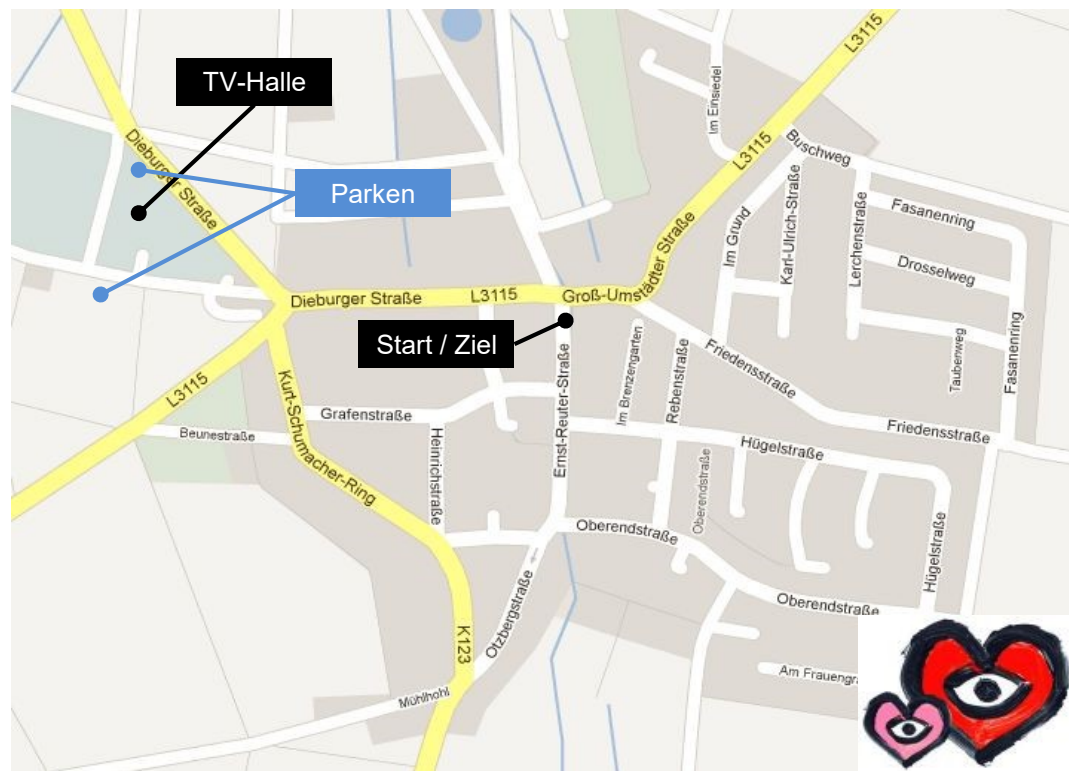

Datum	Samstag, 31.08.2019	
Veranstalter	TV 1890 Semd e. V.	
Startzeiten	1 km Schülerlauf	16:00 Uhr
	5 km Jedermannlauf	17:00 Uhr
	10 km Hauptlauf	18:00 Uhr
Startgelder	1 km Schülerlauf	2 €
	5 km Jedermannlauf	6 €
	10 km Hauptlauf	10 €
Homepage	www.maru-lauf.de	
Anmeldung	Online über einen Link auf der Homepage oder per Nachmeldung bis 30 Minuten vor dem jeweiligen Start.	
Start / Ziel / Wettkampfbüro	Ernst-Reuter-Straße Ecke Groß-Umstädter Straße (Gegenüber <i>Semmer Markt</i>).	
Umkleiden / Duschen	Sporthalle des TV Semd.	
Parken	Zahlreiche Parkplätze sind vor und hinter der Sporthalle vorhanden. Zusätzliche Parkplätze werden auf den angrenzenden Feldern eingerichtet.	
Strecke	2,5 km langer, anspruchsvoller, hügeliger Rundkurs (Jedermannlauf, Hauptlauf) mit Treppenpassage durch Semd und die angrenzenden Felder. Der Schülerlauf findet auf 2 kleinen Runden (jeweils ca. 800m) im Ort statt.	
Verpflegung	Auf dem Rundkurs ist eine Verpflegungsstelle eingerichtet.	
Siegerehrung	Ab 19:30 Uhr (Schüler ab 17:30 Uhr) im Start-/ Zielbereich.	
Auszeichnungen	Urkunden & Sachpreise.	
Hinweis	Die Veranstaltung findet aus logistischen Gründen im Rahmen der Semder Kerb statt. Innerhalb der Ortschaft wird es zu Straßensperrungen kommen. Eine frühzeitige Anreise wird daher empfohlen.